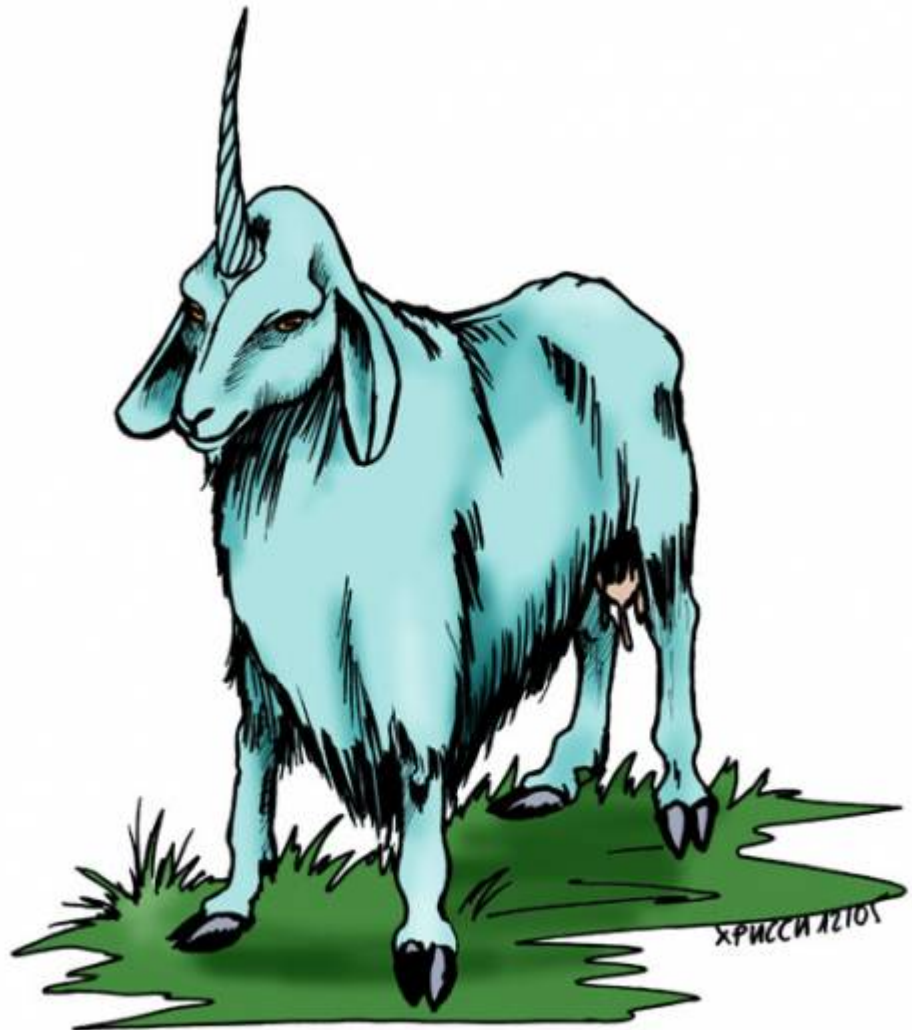

# Marge

Plural: Marge

## Beschreibung

Grasendes Tier. Vierbeinig, langes blaues Fell. Erreicht eine Schulterhöhe von siebzig Zentimetern. Gibt meckernde Geräusche von sich. Marge sind berühmt für ihr saftiges Fleisch, die Milch ihrer weiblichen Exemplare ist weniger beliebt, da diese einen bitteren Geschmack hat. Heiler behaupten aber, dass gerade dies gesund wäre und verschreiben die ungeliebte Milch, wenn jemand Probleme mit den Atemwegen hat.

Marge haben einen langen, aber schmalen Kopf, die Ohren sind ausufernd und hängen an den Seiten herunter. Aus dem Maul baumelt eine lange Zunge, die als Sinnesorgan genutzt wird, da die Marges weitsichtig sind. Der Kopf wird von einem Horn geziert, welches gegen etwaige Angreifer eingesetzt werden kann. Die Marge sind aber friedlich und wehren sich nur, wenn sie in die Enge gedrängt werden.