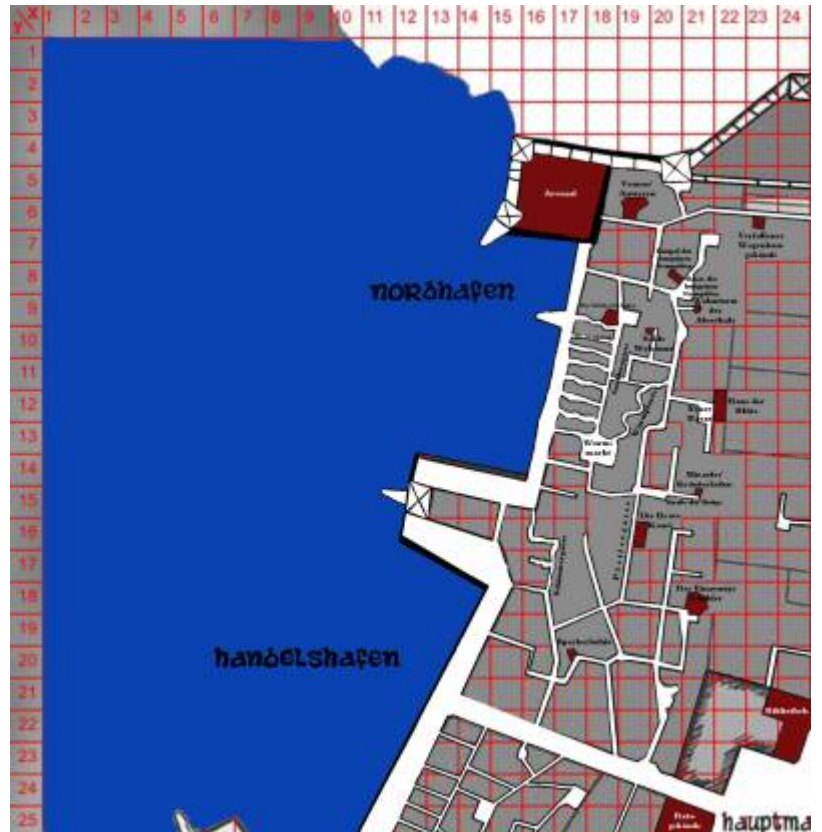

Die Wilde Orchidee

Allgemeines

Koordinaten: (X-18, Y-9)

Beschreibung

Eine Pension unweit des Nordhafens von Saramée. Wirtin ist die Schicke Skilde, die temperamentvoll den Laden mit ihren drei Söhnen im Griff hat. Ihre Söhne namens Ska, Skort und Esko sind kräftig und werfen jeden Gast, der sich daneben benimmt, hochkant raus, aber haben ansonsten keinen Geschäftssinn und wären ohne ihre Mutter aufgeschmissen.