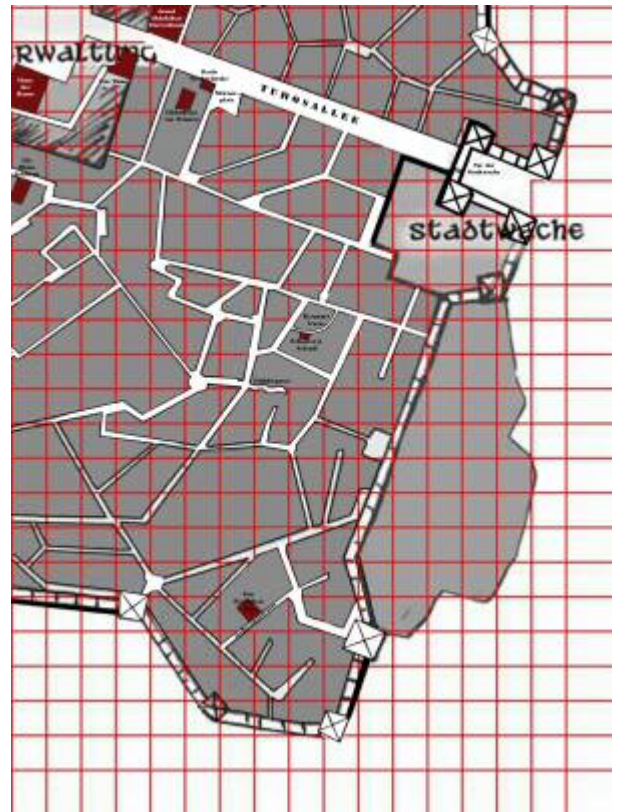

Tor der Stadtwache

Koordinaten: X-30,Y-36/37

Beschreibung

Das Tor der Stadtwache gehört zur [Stadtmauer](#) von Saramee, es stellt das östliche Ende der [Turosallee](#) dar. Es geht nach Süden direkt in das [Hauptgebäude](#) der [Stadtwache](#) über.

From:

<https://www.fantasyguide.de/saramee/> - Saramee

Permanent link:

https://www.fantasyguide.de/saramee/doku.php?id=schaupl%C3%A4tze:stadt_saramee:geb%C3%A4ude:tor_der_stadtwache

Last update: **05.03.2016 21:18**