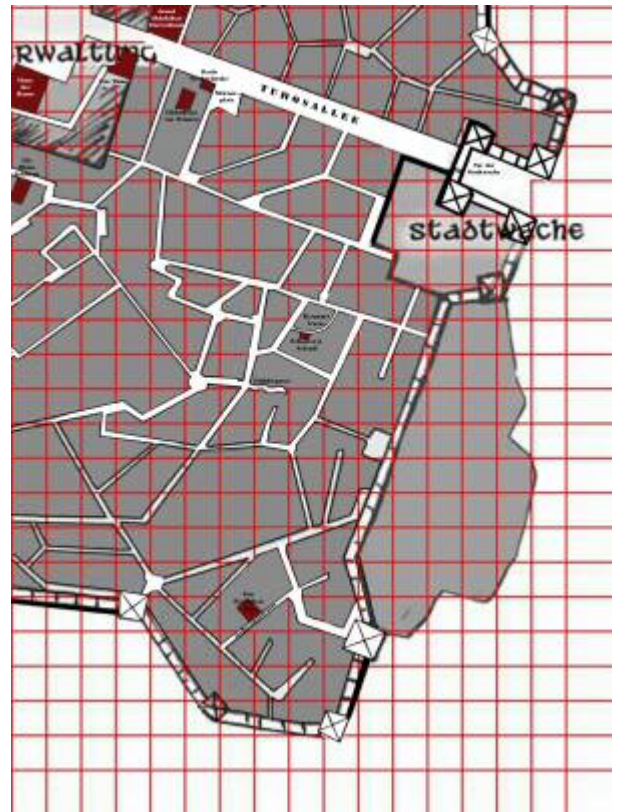

Tor der Stadtwache

Koordinaten: X-30,Y-36/37

Beschreibung

Das Tor der Stadtwache gehört zur [Stadtmauer](#) von Saramee, es stellt das östliche Ende der [Turosallee](#) dar. Es geht nach Süden direkt in das [Hauptgebäude](#) der [Stadtwache](#) über.

From:

<https://fantasyguide.de/saramee/> - Saramee

Permanent link:

https://fantasyguide.de/saramee/doku.php?id=schaupl%C3%A4tze:stadt_saramee:geb%C3%A4ude:tor_der_stadtwache&rev=1325599065

Last update: **05.03.2016 21:15**