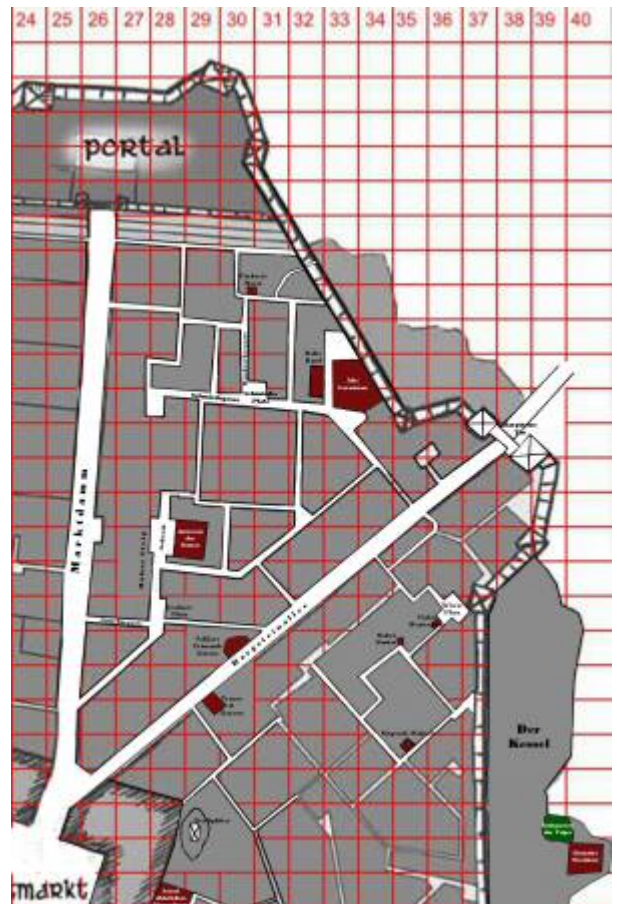

Wicca-Platz

Koordinaten: Y-17, X-36

Beschreibung

Hier steht das [Waisenhaus](#) von [Viona Makanar](#).

From:
<https://www.fantasyguide.de/saramee/> - Saramee

Permanent link:
https://www.fantasyguide.de/saramee/doku.php?id=schaupl%C3%A4tze:stadt_saramee:geb%C3%A4ude:wicca-platz