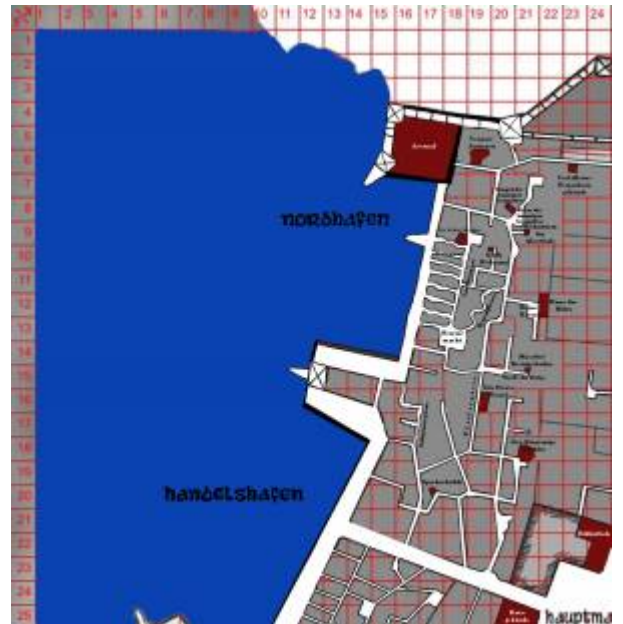

Bratengasse

Koordinaten: (X-18, Y-10) Hier findet sich der Stand des alten [Bolter](#).

From:

<https://www.fantasyguide.de/saramee/> - Saramee

Permanent link:

https://www.fantasyguide.de/saramee/doku.php?id=schaupl%C3%A4tze:stadt_saramee:orte:bratengasse