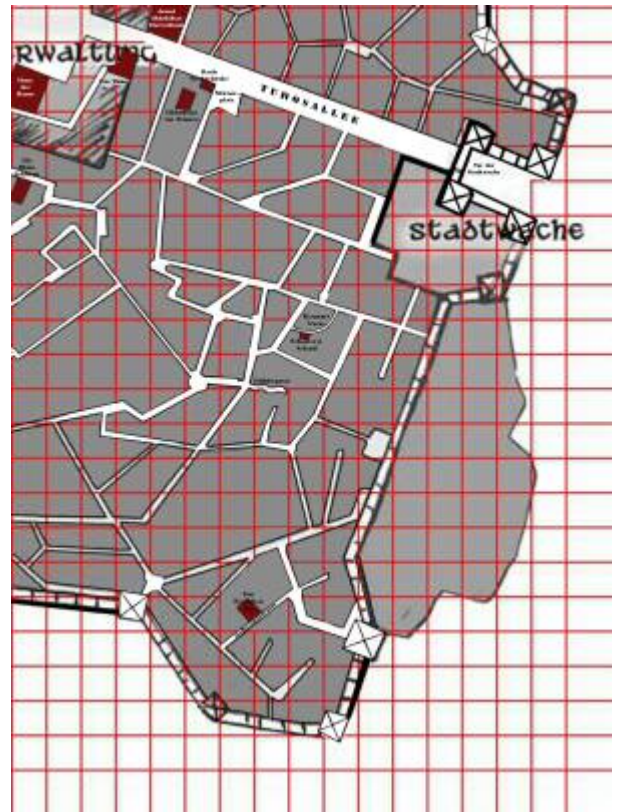

Gelbseiden-Gasse

Koordinaten: X-30, Y-45 bis X-32, Y-42

Die Gasse liegt im südöstlichen Zipfel Saramees und hat einen eher schlechten Ruf. Bekannt ist das Freudenhaus [Zur Keuschen Aga](#).

From:
<https://fantasyguide.de/saramee/> - Saramee

Permanent link:
https://fantasyguide.de/saramee/doku.php?id=schaupl%C3%A4tze:stadt_saramee:orte:gelbseiden-gasse

Last update: **05.03.2016 21:18**